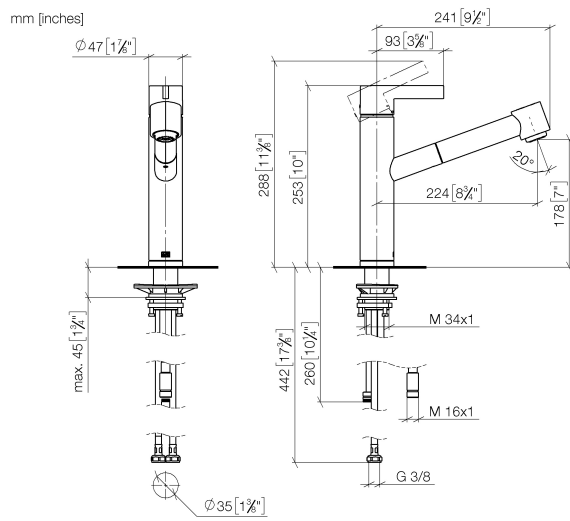

33 875 760

Diagramme de débit

Certificats

GDV_0400277.